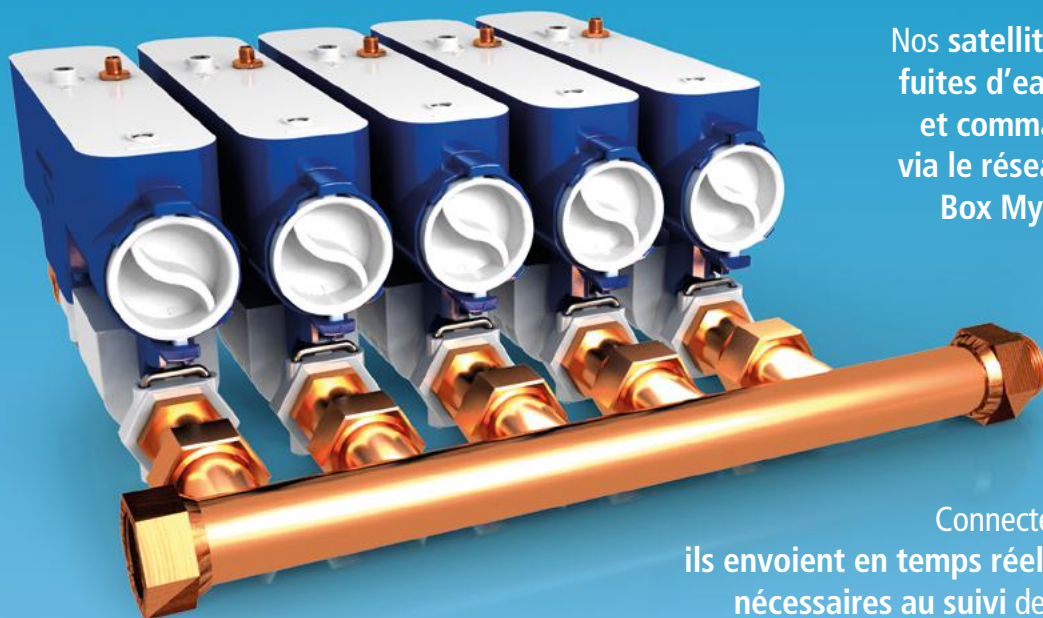

My **Water**
Manager

La Domotique au service de votre consommation d'eau.

www.my-water-manager.com

Satellite détecteur de fuites d'eau connecté

Nos satellites détecteurs de fuites d'eau sont connectés et commandés à distance via le réseau wifi par notre Box MyWaterManager®.

Connectés en permanence, ils envoient en temps réel les informations nécessaires au suivi de votre installation.

Des algorithmes développés par notre équipe R & D vous proposent une solution fiable, peu encombrante et facile à installer.

Écologique, Économique, Éco-responsable

La box de contrôle pilote et vous envoie instantanément un message vous précisant en temps réel l'origine et l'importance de la fuite.

En cas de fuite, même infime, ou d'absence de réaction de votre part, la box prendra le contrôle et interviendra pour une coupure immédiate.